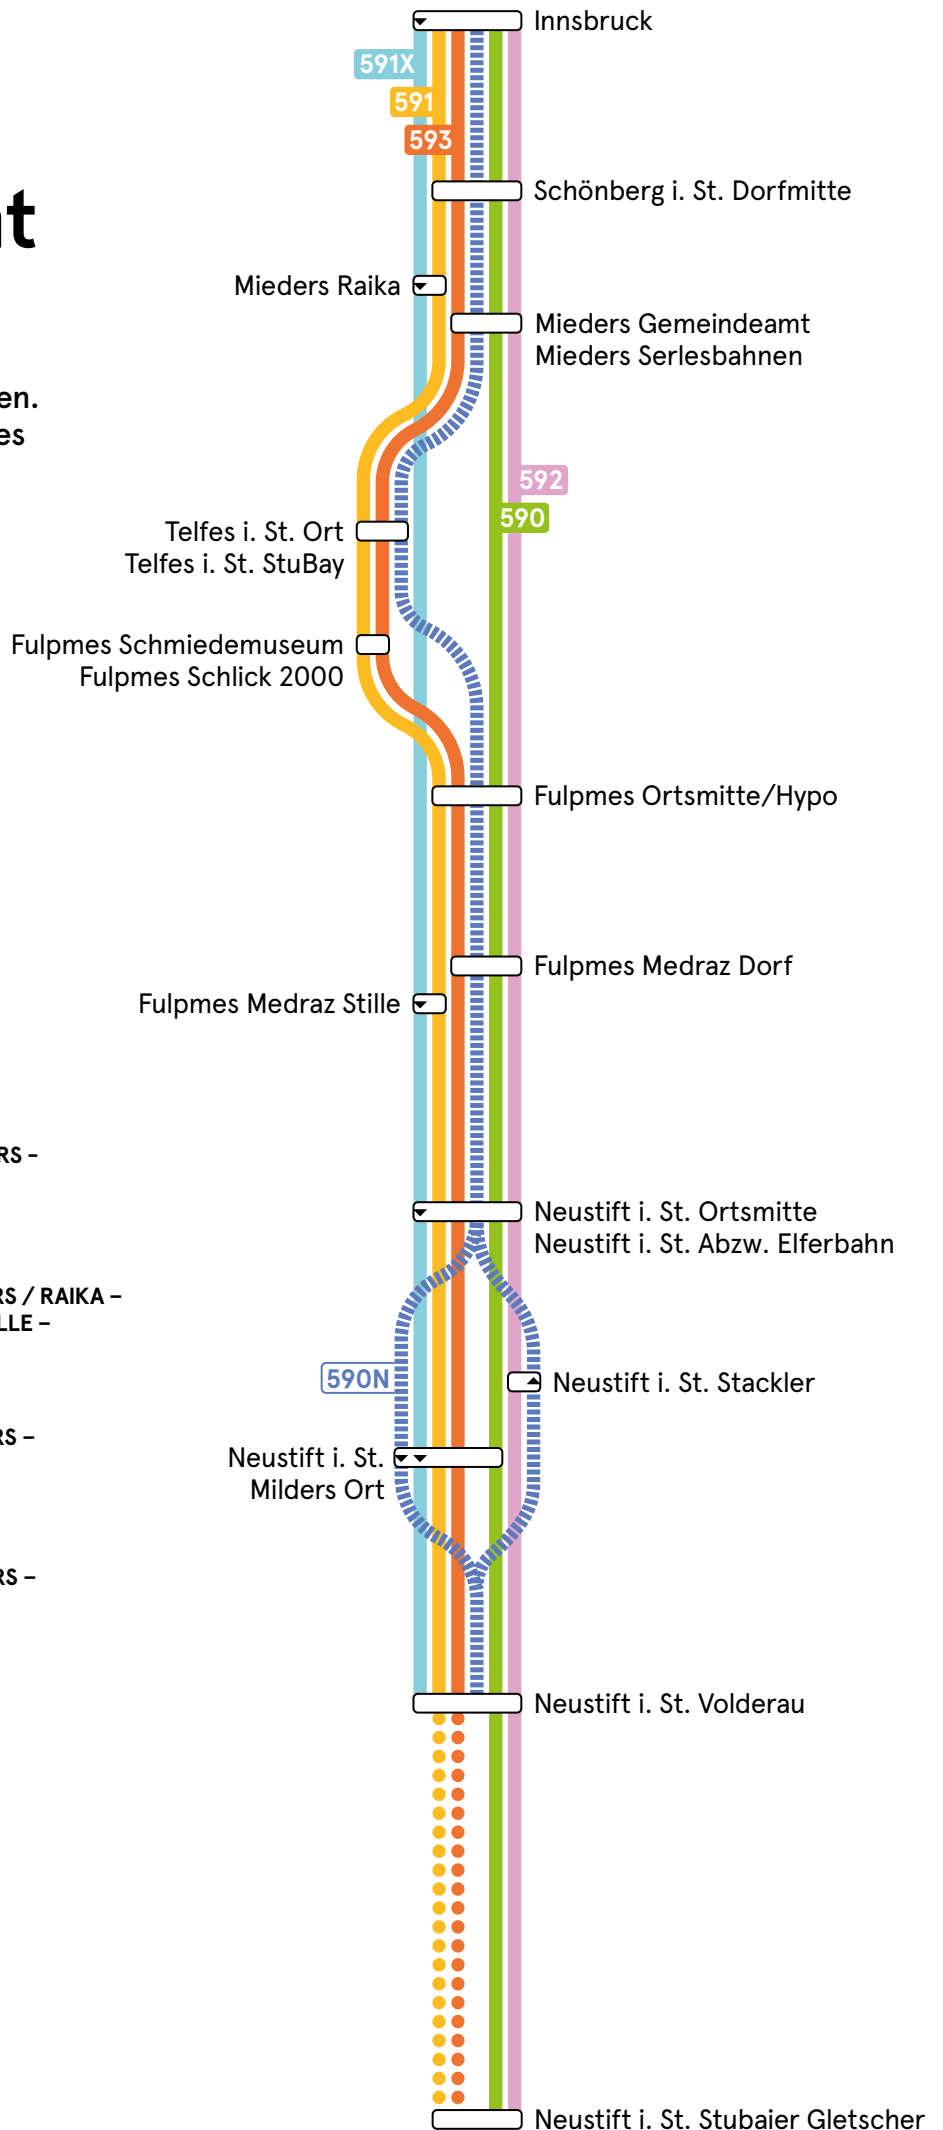

Linienübersicht Stubaital

Dargestellt sind nur zentrale Haltestellen.
Den genauen Fahrplan der Linien gibt es
auf vvt.at/fahrplan.

590

INNSBRUCK – SCHÖNBERG I. ST. – MIEDERS – FULPMES – NEUSTIFT I. ST. / MILDERS / VOLDERAU / STUBAIER GLETSCHER

591

INNSBRUCK – SCHÖNBERG I. ST. – MIEDERS / RAIKA – TELFES – FULPMES / SCHLICK 2000 / STILLE – NEUSTIFT I. ST. / MILDERS / VOLDERAU / STUBAIER GLETSCHER

592

INNSBRUCK – SCHÖNBERG I. ST. – MIEDERS – FULPMES – NEUSTIFT I. ST. / STACKLER / VOLDERAU / STUBAIER GLETSCHER

593

INNSBRUCK – SCHÖNBERG I. ST. – MIEDERS – TELFES – FULPMES / SCHLICK 2000 – NEUSTIFT I. ST. / MILDERS / VOLDERAU / STUBAIER GLETSCHER

591X

INNSBRUCK – MIEDERS / RAIKA – FULPMES / STILLE – NEUSTIFT I. ST. / MILDERS / VOLDERAU

590N

INNSBRUCK – SCHÖNBERG I. ST. – MIEDERS – TELFES – FULPMES – NEUSTIFT I. ST. / VOLDERAU

||||| NIGHTLINER

●●●● VERKEHRT NUR IN DER HAUPTSAISON (SOMMER UND WINTER)

Gültig von 02.05.2026 bis 27.06.2026

33-590-M-1-gds, 15.04.2026 16:04:01, Alle Angaben ohne Gewähr