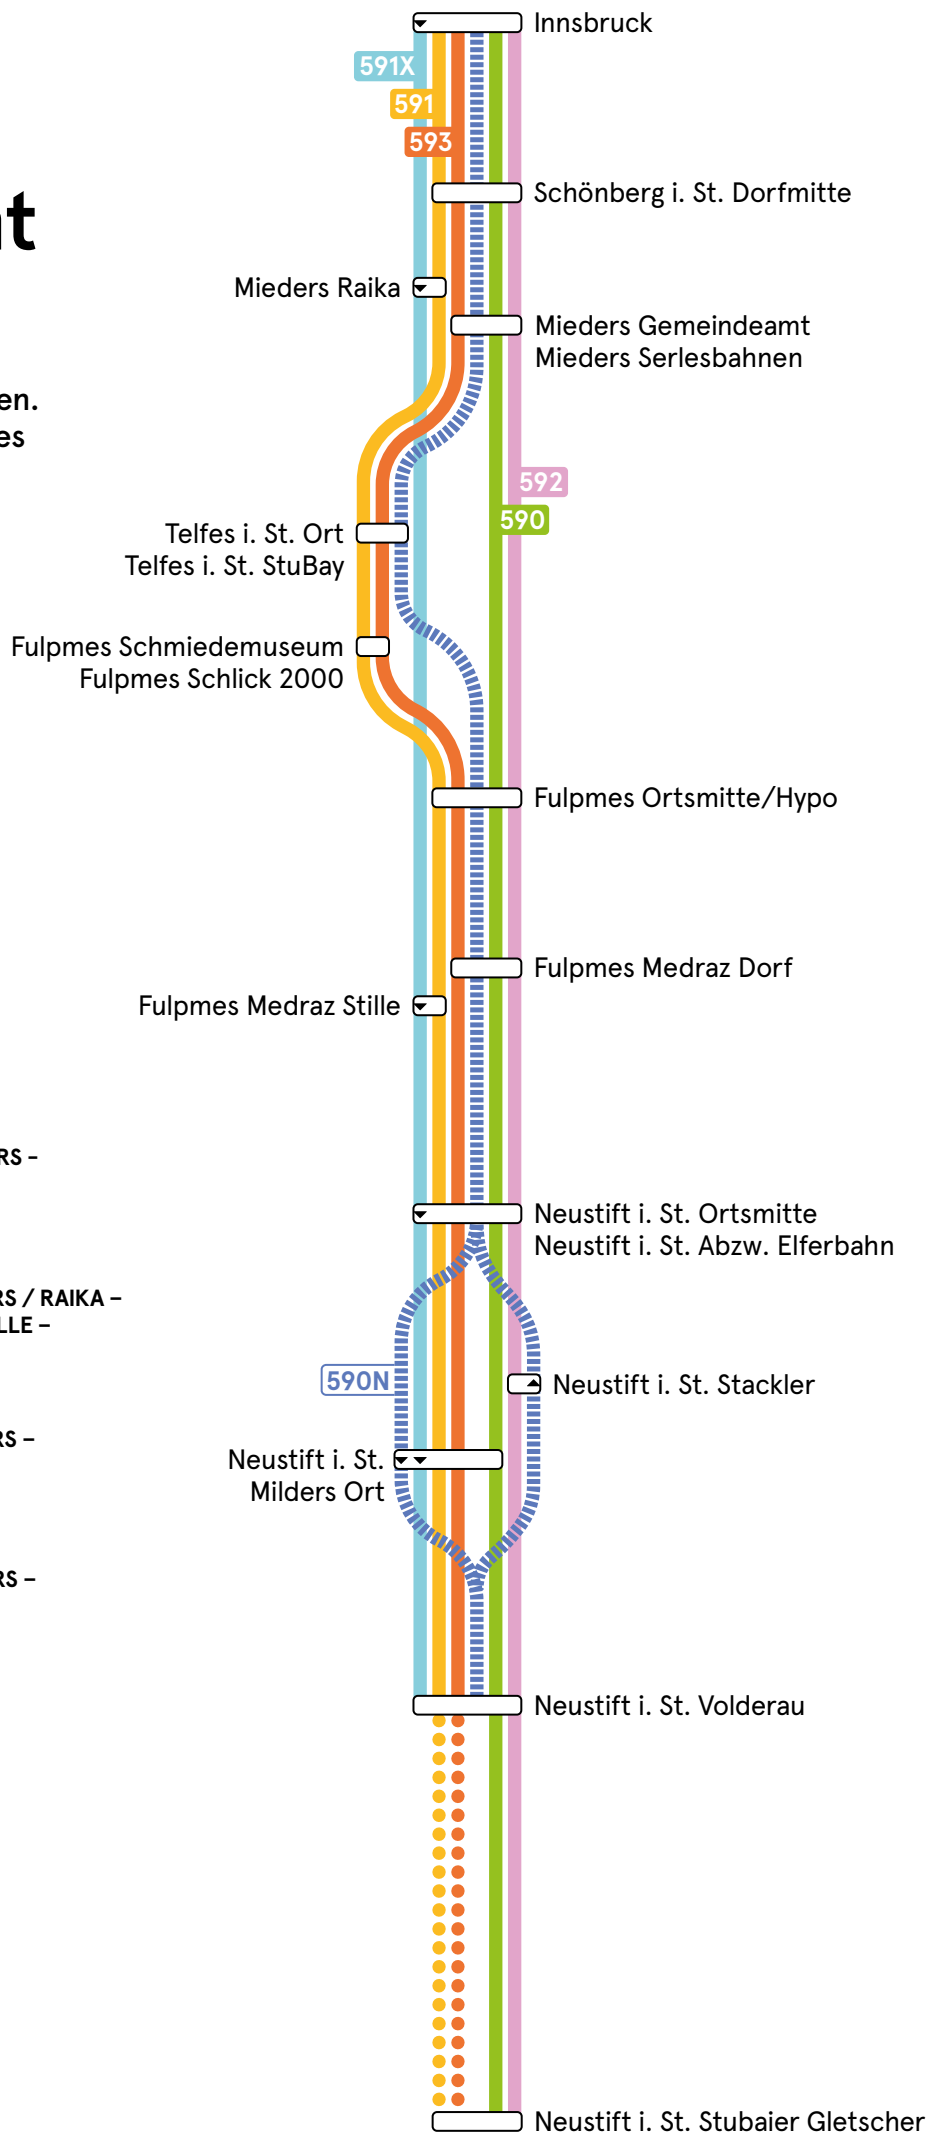

Linienübersicht Stubaital

Dargestellt sind nur zentrale Haltestellen.
Den genauen Fahrplan der Linien gibt es
auf vvt.at/fahrplan.

590 INNSBRUCK – SCHÖNBERG I. ST. – MIEDERS – FULPMES – NEUSTIFT I. ST. / MILDERS / VOLDERAU / STUBAIER GLETSCHER

591 INNSBRUCK – SCHÖNBERG I. ST. – MIEDERS / RAIKA – TELFES – FULPMES / SCHLICK 2000 / STILLE – NEUSTIFT I. ST. / MILDERS / VOLDERAU / STUBAIER GLETSCHER

592 INNSBRUCK – SCHÖNBERG I. ST. – MIEDERS – FULPMES – NEUSTIFT I. ST. / STACKLER / VOLDERAU / STUBAIER GLETSCHER

593 INNSBRUCK – SCHÖNBERG I. ST. – MIEDERS – TELFES – FULPMES / SCHLICK 2000 – NEUSTIFT I. ST. / MILDERS / VOLDERAU / STUBAIER GLETSCHER

591X INNSBRUCK – MIEDERS / RAIKA – FULPMES / STILLE – NEUSTIFT I. ST. / MILDERS / VOLDERAU

590N INNSBRUCK – SCHÖNBERG I. ST. – MIEDERS – TELFES – FULPMES – NEUSTIFT I. ST. / VOLDERAU

||||| NIGHTLINER

●●●● VERKEHRT NUR IN DER HAUPTSAISON (SOMMER UND WINTER)

Gültig von 28.06.2026 bis 19.09.2026

33-590-M-2-j26, 15.04.2026 16:04:17, Alle Angaben ohne Gewähr